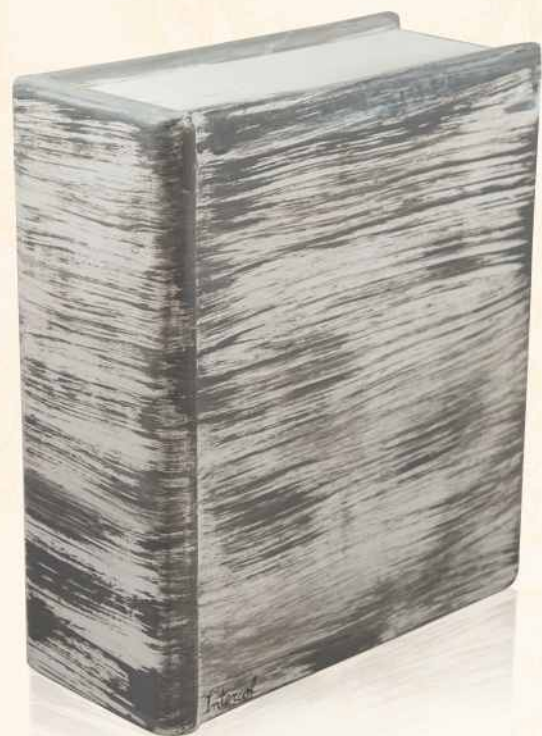

ART. 12

ART. 9